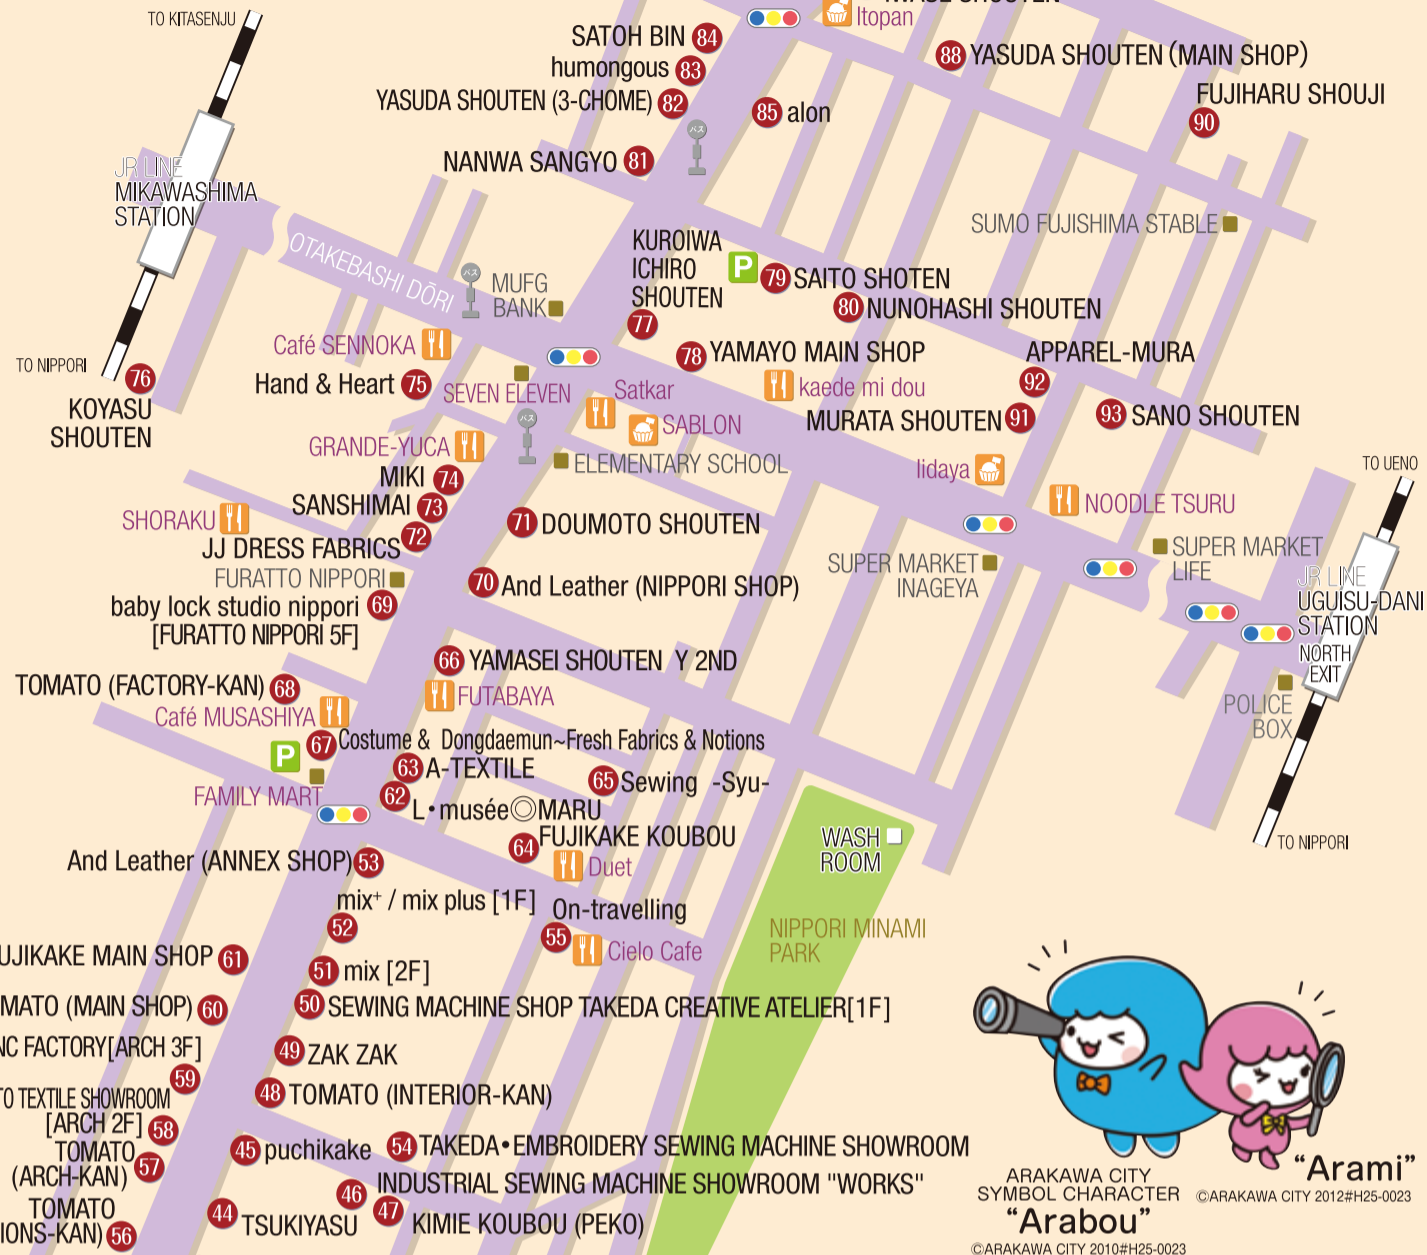

English ver.

にっぽり織維街

にっぽり織維街
マスコットキャラクター
©にっぽりん

NIPPORI FABRIC TOWN (SEN-I GAI) MAP

にっぽり織維街マップ英語版

<https://www.nippori-senigai.com/>
東京日暮里織維卸協同組合

Wazamaru

ARAKAWA CITY SYMBOL CHARACTER "Arabi"
©ARAKAWA CITY 2012#H25-0023